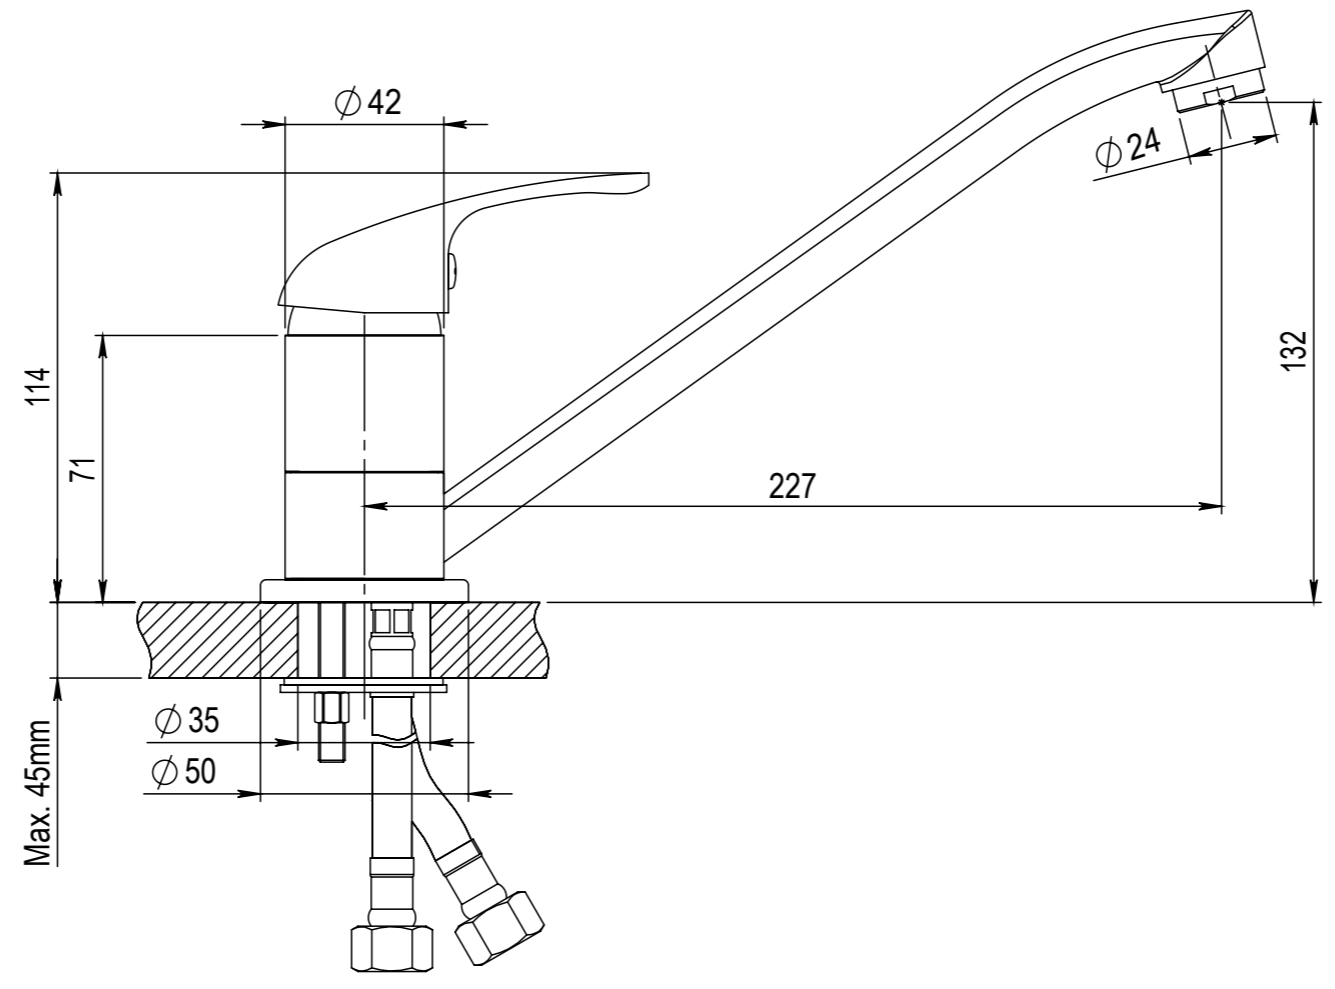

Typ baterie	DŘEZOVÁ BATERIE		 JB SANITARY		
Řada	SLIM				
Poznámka	ROZMĚROVÝ VÝKRES				
			Číslo baterie	A10 21 00	A3

Faucet type	SINK MIXER		 JB SANITARY	
Series	SLIM			
Note	DIMENSIONAL DRAWING			
			Faucet code	A10 21 00
				A3